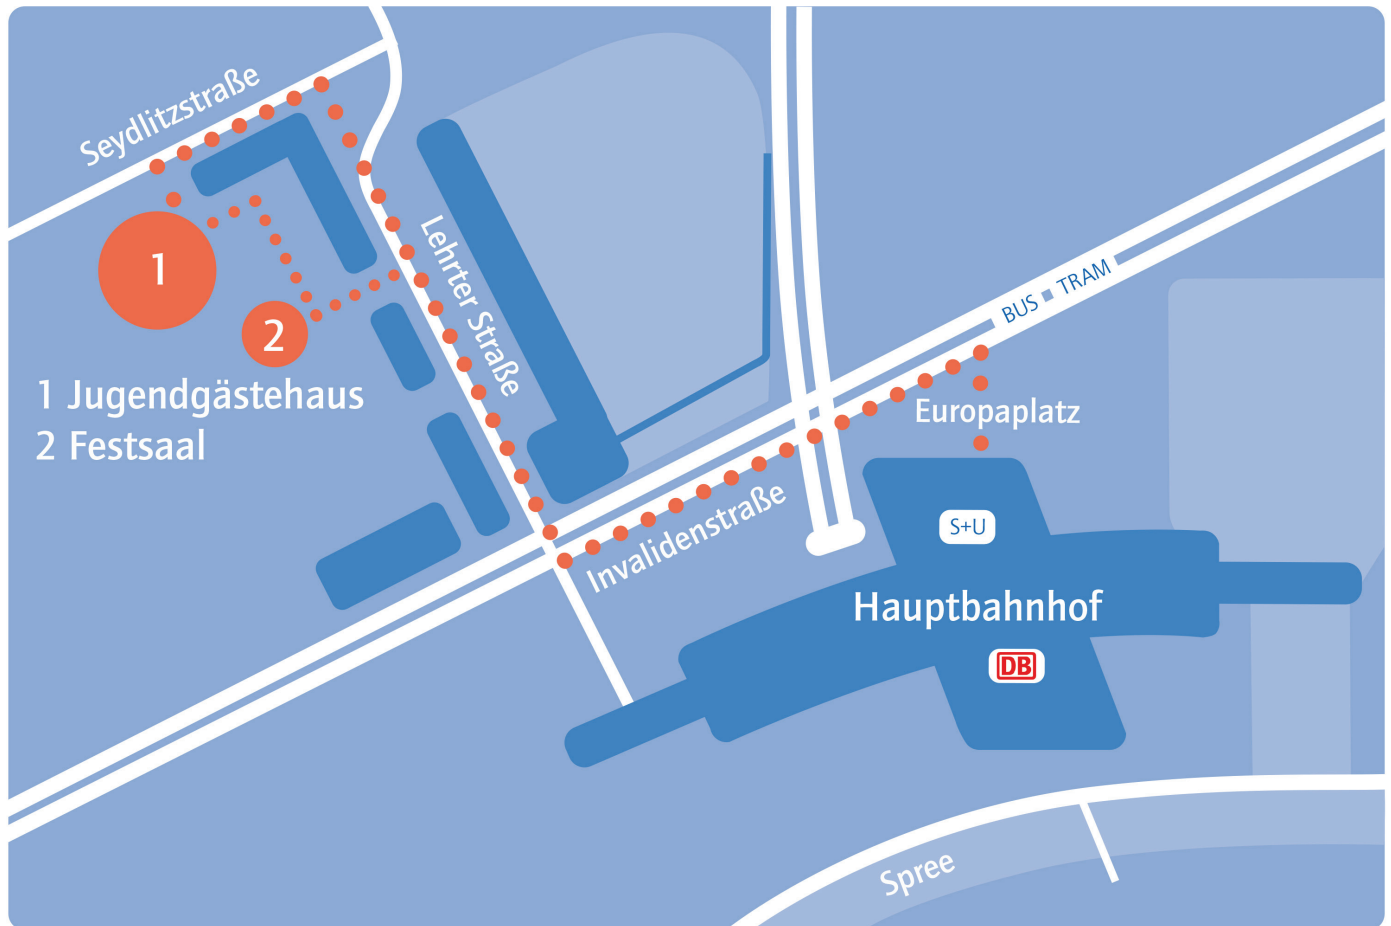

# JUGENDGÄSTEHAUS

am Berliner Hauptbahnhof

## [ Anfahrt ]

### Für Fußgänger vom Hauptbahnhof

Bitte wählen Sie den Ausgang „Europaplatz“. Gehen Sie links bis zur zweiten Kreuzung und überqueren Sie dort die Straße an der Ampel gegenüber von Motel One. Biegen Sie dann rechts in die Lehrter Straße und folgen Sie der Ausschilderung.

### Für Pkw und Busse

Zufahrt Seydlitzstr. 20

Parkmöglichkeiten in den anliegenden Straßen und am Hauptbahnhof.

Kostenfreie Busparkplätze gegenüber Hauptbahnhof/Europaplatz.